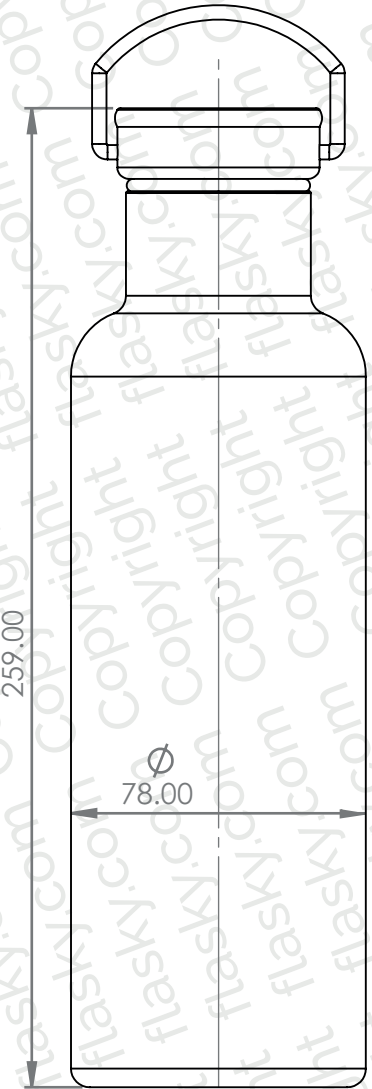

500ml / 17oz

750ml / 25oz

219.60

Ø73.00

198.50

259.00

Ø78.00

PRODUCT  
Traveler

CODE  
TL

DIMENSIONS  
mm

SCALE  
1:2

flasky