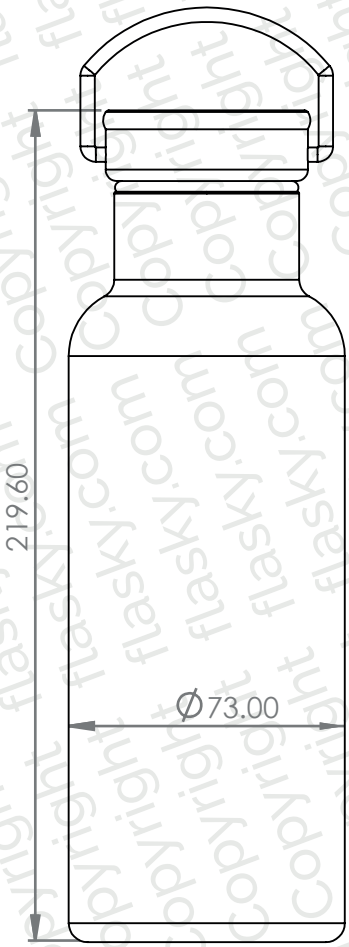

500ml / 17oz

750ml / 25oz

219.60

Ø73.00

198.50

259.00

Ø78.00

PRODUCT  
Traveler

CODE  
TL

DIMENSIONS  
mm

SCALE  
1:2

flasky